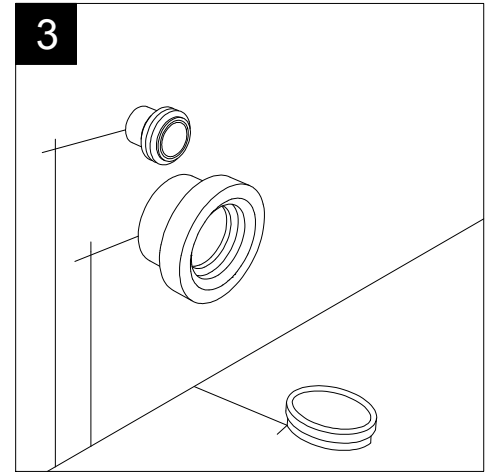

Guida all'installazione dei vasi a pavimento con kit di fissaggio a parete nascosto (cod. ACS51)

Serie: LIKE - BRIO - TOUCH - FLUT - SPEED

*Installation guide for floor standing wc's with wall hidden fixing kit (cod. ACS51)*

Serie: LIKE - BRIO - TOUCH - FLUT - SPEED

①

Guida all'installazione dei vasi a pavimento con kit di fissaggio a parete nascosto (cod. ACS51)

Serie: LIKE - BRIO - TOUCH - FLUT - SPEED

*Installation guide for floor standing wc's with wall hidden fixing kit (cod. ACS51)*