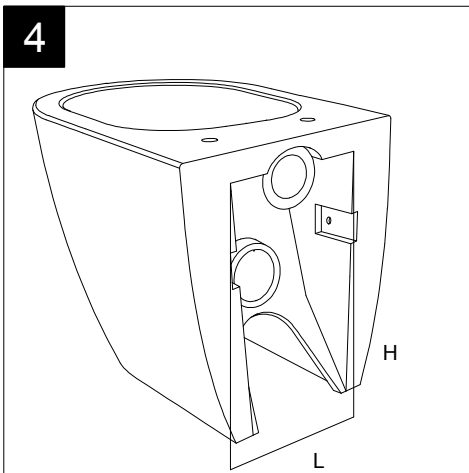

Guida all'installazione dei vasi a pavimento con kit di fissaggio a parete nascosto (cod. ACS51)

Serie: LIKE - BRIO - TOUCH - FLUT - SPEED

*Installation guide for floor standing wc's with wall hidden fixing kit (cod. ACS51)*

Serie: LIKE - BRIO - TOUCH - FLUT - SPEED

①

Guida all'installazione dei vasi a pavimento con kit di fissaggio a parete nascosto (cod. ACS51)

Serie: LIKE - BRIO - TOUCH - FLUT - SPEED

*Installation guide for floor standing wc's with wall hidden fixing kit (cod. ACS51)*