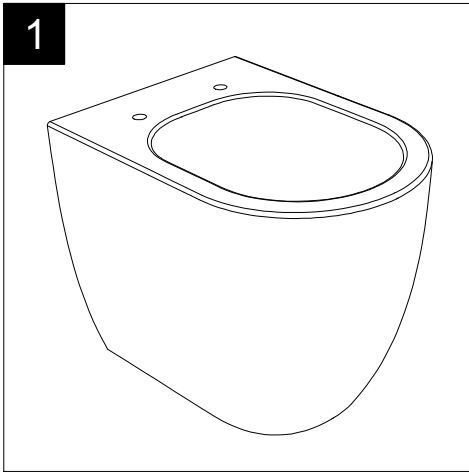

Guida all'installazione dei vasi a pavimento con kit di fissaggio a parete nascosto (cod. ACS51)

Serie: LIKE - BRIO - TOUCH - FLUT - SPEED

*Installation guide for floor standing wc's with wall hidden fixing kit (cod. ACS51)*

Serie: LIKE - BRIO - TOUCH - FLUT - SPEED

①

Guida all'installazione dei vasi a pavimento con kit di fissaggio a parete nascosto (cod. ACS51)

Serie: LIKE - BRIO - TOUCH - FLUT - SPEED

*Installation guide for floor standing wc's with wall hidden fixing kit (cod. ACS51)*