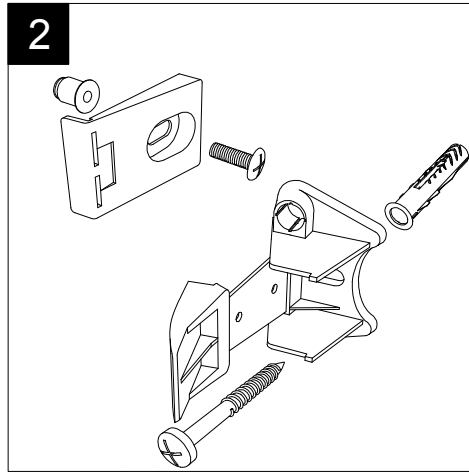

Guida all'installazione dei vasi a pavimento con kit di fissaggio a parete nascosto (cod. ACS51)

Serie: LIKE - BRIO - TOUCH - FLUT - SPEED

*Installation guide for floor standing wc's with wall hidden fixing kit (cod. ACS51)*

Serie: LIKE - BRIO - TOUCH - FLUT - SPEED

①

Guida all'installazione dei vasi a pavimento con kit di fissaggio a parete nascosto (cod. ACS51)

Serie: LIKE - BRIO - TOUCH - FLUT - SPEED

*Installation guide for floor standing wc's with wall hidden fixing kit (cod. ACS51)*