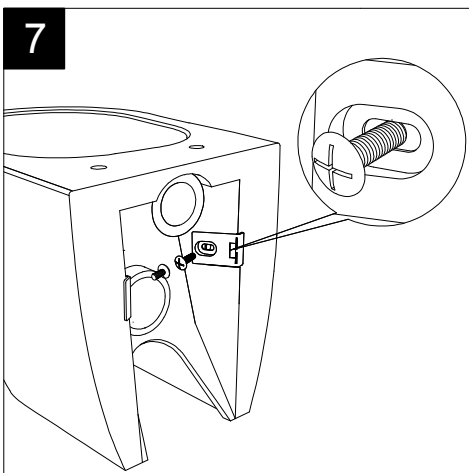

Guida all'installazione dei vasi a pavimento con kit di fissaggio a parete nascosto (cod. ACS51)

Serie: LIKE - BRIO - TOUCH - FLUT - SPEED

*Installation guide for floor standing wc's with wall hidden fixing kit (cod. ACS51)*

Serie: LIKE - BRIO - TOUCH - FLUT - SPEED

①

Guida all'installazione dei vasi a pavimento con kit di fissaggio a parete nascosto (cod. ACS51)

Serie: LIKE - BRIO - TOUCH - FLUT - SPEED

*Installation guide for floor standing wc's with wall hidden fixing kit (cod. ACS51)*