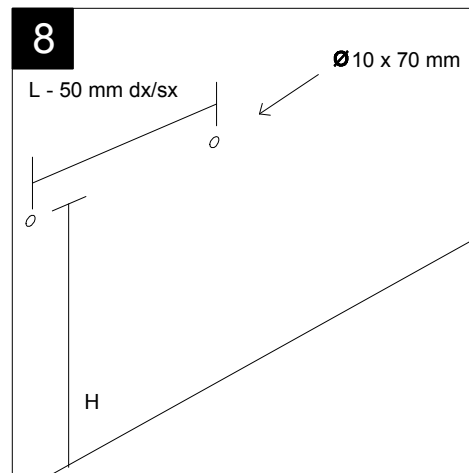

Guida all'installazione dei vasi a pavimento con kit di fissaggio a parete nascosto (cod. ACS51)

Serie: LIKE - BRIO - TOUCH - FLUT - SPEED

Installation guide for floor standing wc's with wall hidden fixing kit (cod. ACS51)

Serie: LIKE - BRIO - TOUCH - FLUT - SPEED

①