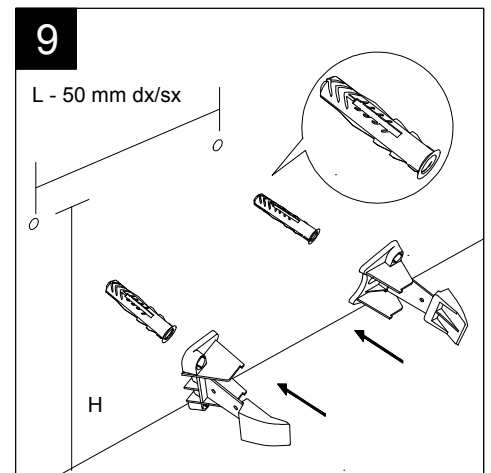

Guida all'installazione dei vasi a pavimento con kit di fissaggio a parete nascosto (cod. ACS51)

Serie: LIKE - BRIO - TOUCH - FLUT - SPEED

*Installation guide for floor standing wc's with wall hidden fixing kit (cod. ACS51)*

Serie: LIKE - BRIO - TOUCH - FLUT - SPEED

①

Guida all'installazione dei vasi a pavimento con kit di fissaggio a parete nascosto (cod. ACS51)

Serie: LIKE - BRIO - TOUCH - FLUT - SPEED

*Installation guide for floor standing wc's with wall hidden fixing kit (cod. ACS51)*