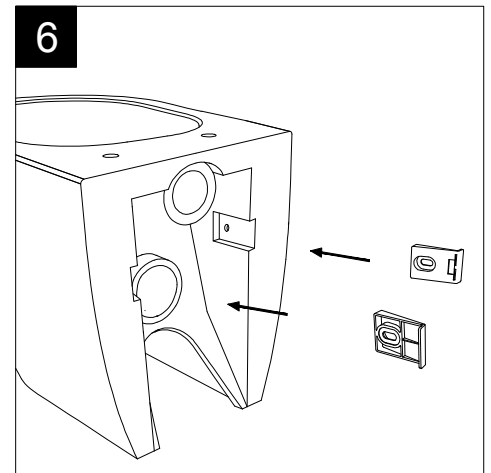

Guida all'installazione dei vasi a pavimento con kit di fissaggio a parete nascosto (cod. ACS51)

Serie: LIKE - BRIO - TOUCH - FLUT - SPEED

*Installation guide for floor standing wc's with wall hidden fixing kit (cod. ACS51)*

Serie: LIKE - BRIO - TOUCH - FLUT - SPEED

①

Guida all'installazione dei vasi a pavimento con kit di fissaggio a parete nascosto (cod. ACS51)

Serie: LIKE - BRIO - TOUCH - FLUT - SPEED

*Installation guide for floor standing wc's with wall hidden fixing kit (cod. ACS51)*