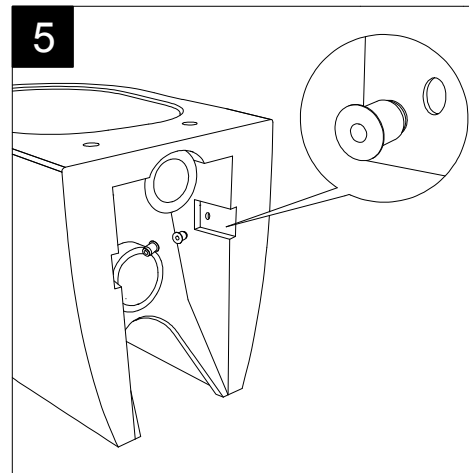

Guida all'installazione dei vasi a pavimento con kit di fissaggio a parete nascosto (cod. ACS51)

Serie: LIKE - BRIO - TOUCH - FLUT - SPEED

*Installation guide for floor standing wc's with wall hidden fixing kit (cod. ACS51)*

Serie: LIKE - BRIO - TOUCH - FLUT - SPEED

①

Guida all'installazione dei vasi a pavimento con kit di fissaggio a parete nascosto (cod. ACS51)

Serie: LIKE - BRIO - TOUCH - FLUT - SPEED

*Installation guide for floor standing wc's with wall hidden fixing kit (cod. ACS51)*